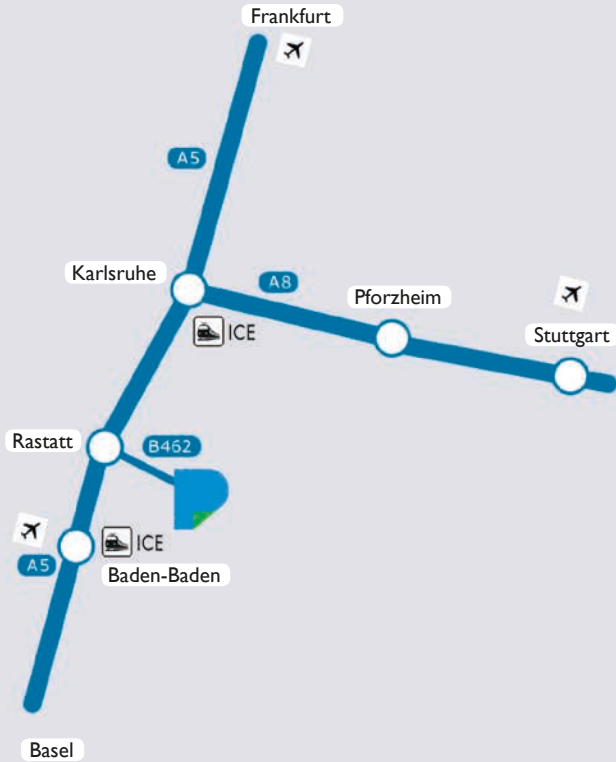

Ihr Weg zu uns

Lageplan

- Anmeldung
- 1 Papiermacherhaus (Restaurant)
- 2 Schule
- 3 Metsko (Schule)
- 4 Tsai Lun
- 5 Stromer
- 6 Gutenberg
- 7 Papyrus (DHBW)
- 8 Pergamentum (DHBW)
- 9 Fritz-Landmann-Haus
- 10 Pegasus
- 11 Pavillon
- 12 Steyrermühl
- 13 Solothurn
- 14 Markaryd
- 15 Grenoble
- 16 Papierverbände
- 17 Fabriano